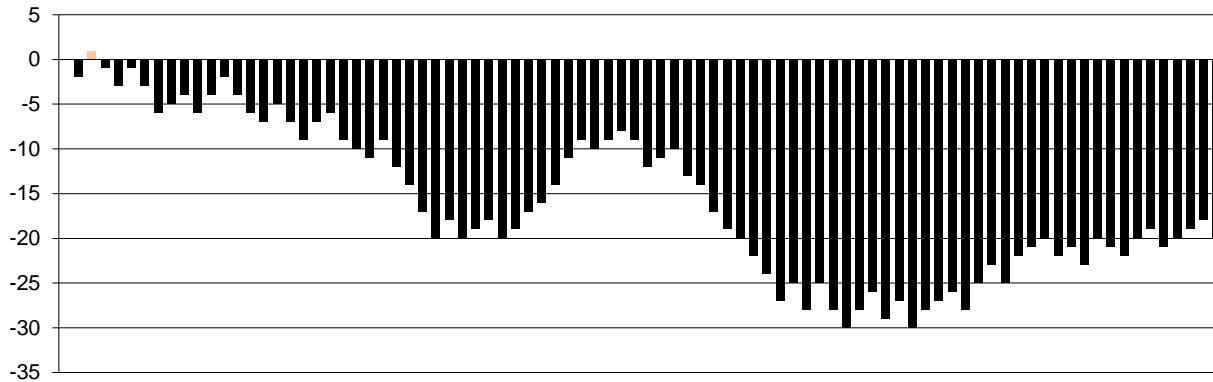

Starters - Subs ratio

Fastbreak Pts

Turnover Pts

Second Chance Pts

Possessions

Notes

Ο Φοίνικας Πειραιά είχε 103 κατοχές
 εκ των οποίων κατέληξαν: 63 σε σουτ
 20 σε λάθος
 και 20 σε κερδ. φάουλ

GRAPHIC STATS

SCORE EVOLUTION

SCORE DIFFERENCE

LARGEST SCORING RUN

LARGEST LEAD