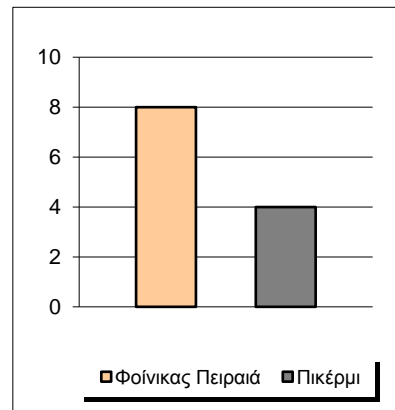

Starters - Subs ratio

Fastbreak Pts

Turnover Pts

Second Chance Pts

Possessions

Notes

Ο Φοίνικας Πειραιά είχε 103 κατοχές
 εκ των οποίων κατέληξαν: 63 σε σουτ
 20 σε λάθος
 και 20 σε κερδ. φάουλ

GRAPHIC STATS

SCORE EVOLUTION

SCORE DIFFERENCE

LARGEST SCORING RUN

LARGEST LEAD