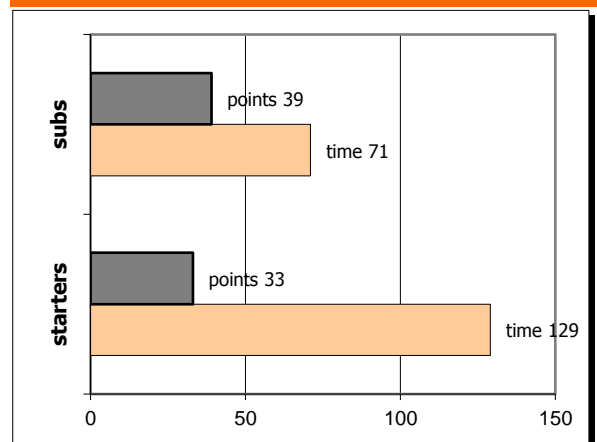

Πικέρμι **92 - 72** Φοινίκας Πειραιά

64%	9 / 14	FT	20 / 23	87%
63%	22 / 35	2FG	17 / 40	43%
43%	13 / 30	3FG	6 / 23	26%
42	38 - 4	Rb	30 - 4	34
	18	Tu	20	

Referees: Ανδρεόπουλος, Δημουλάς

By Quarter	1	2	3	4
Πικέρμι	22	34	24	12
Φοινίκας Πειραιά	16	21	15	20

End of Quarter	1	2	3	4
Πικέρμι	22	56	80	92
Φοινίκας Πειραιά	16	37	52	72

Φοινίκας Πειραιά

Coach: Π. Ζεβουλάκος

Fastbreaks: 7 / 10

#	Player	Time (min)	Pts	Ft	2Fg	3Fg	+/-	Rbs		As	St	Tu	Bl	Fouls		Eff
								de	of					dr	co	
4	Χόρτσας Ευ.	23	3	0 / 0	0 / 3	1 / 2	-13	1	0	0	0	1	0	1	2	-1
5	Βλάχης Εμ.	15	9	2 / 2	2 / 2	1 / 1	-3	2	0	0	0	0	0	2	2	11
6	Γαβριήλ Σπ.	35	19	9 / 11	5 / 11	0 / 3	-22	7	0	4	4	7	1	7	4	17
77	Αναστασόπουλος Αν.	23	8	2 / 2	0 / 2	2 / 6	9	1	0	0	0	1	0	1	1	2
31	Σίνης Ι.	18	4	0 / 0	2 / 6	0 / 3	-16	6	1	0	0	3	0	0	1	1
9	0	0	0	0 / 0	0 / 0	0 / 0	0	0	0	0	0	0	0	0	0	-
10	0	0	0	0 / 0	0 / 0	0 / 0	0	0	0	0	0	0	0	0	0	-
11	Αδράμης Στ.	14	3	0 / 0	0 / 1	1 / 3	-17	1	0	0	1	0	0	0	1	2
12	Ντίλης Σπ.	0	0	0 / 0	0 / 0	0 / 0	0	0	0	0	0	0	0	0	0	-
13	Παπαδάκης Κ.	27	1	1 / 1	0 / 2	0 / 4	-20	1	0	4	1	3	0	1	0	-2
14	Παπαχρήστος Κ.	19	19	6 / 6	5 / 10	1 / 1	-12	3	2	2	1	2	0	5	0	20
15	Γλυκόπουλος Κ.	26	6	0 / 1	3 / 3	0 / 0	-6	6	1	1	0	1	0	2	4	12
Team								2	0			2		1	1	
1st quarter			16	3 / 3	5 / 11	1 / 5		6	2	2	0	4	0	4	3	12
2nd quarter			21	8 / 9	5 / 8	1 / 6		6	1	2	2	7	0	6	5	16
3rd quarter			15	2 / 3	5 / 14	1 / 7		9	1	4	2	2	1	5	3	14
4th quarter			20	7 / 8	2 / 7	3 / 5		9	0	3	3	7	0	5	5	20
Final Stats		200	72	20 / 23	17 / 40	6 / 23	-100	30	4	11	7	20	1	20	16	62
				87%	43%	26%		34								

Πικέρμι

Coach: Ψυχογιόπουλος Ι.

#	Player	Pts	-	3s
2	Λιόντας Ε.	8	-	0
5	Στραφιώτης Σ.	8	-	2
16	Μιλούσης Α.	2	-	0
7	Κούσουλας Μ.	19	-	3
8	Δέλγας Ν.	0	-	0
9	Μελάς Γ.	26	-	7
10	Παπαζήσης Α.	10	-	1
11	Νάσσης Ι.	0	-	0
12	Ταφιλή Τ.	4	-	0
13	Μπιγγός Α.	5	-	0
14	Μερκούρης Σ.	0	-	0
15	Κούκουλας Ε.	10	-	0

Starters - Subs ratio