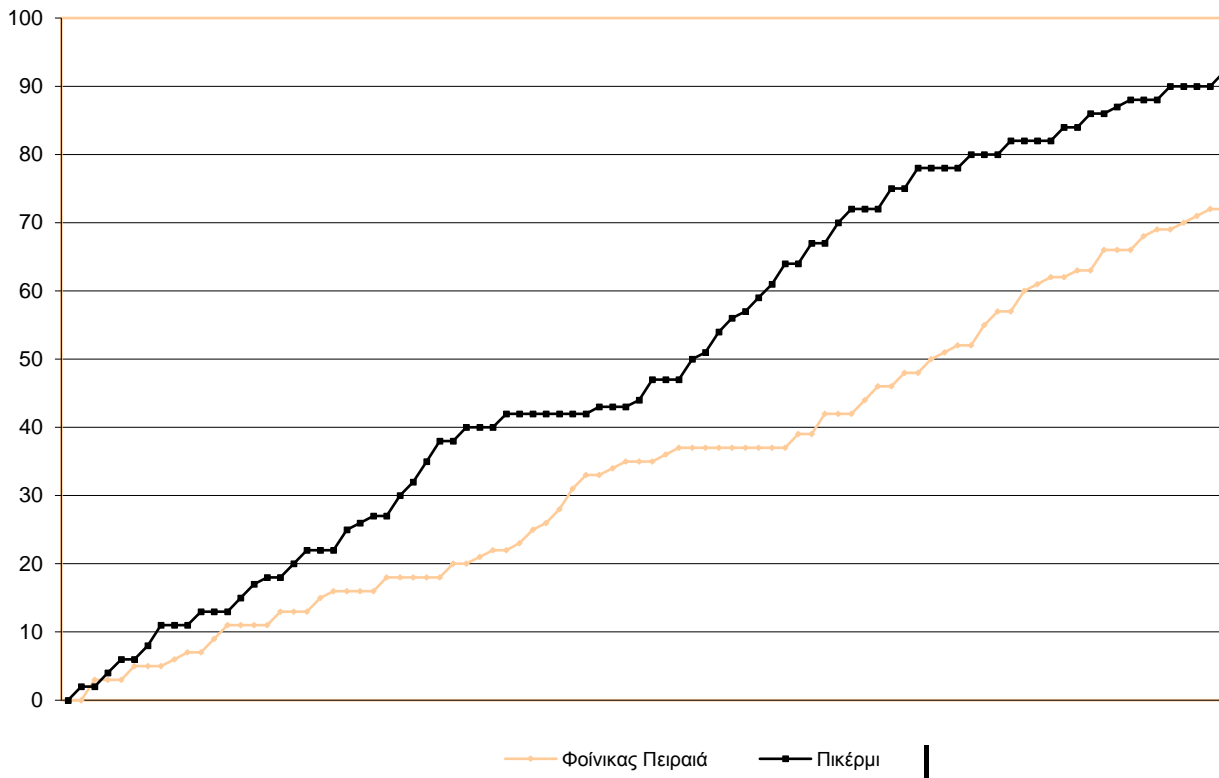

Starters - Subs ratio

Fastbreak Pts

Turnover Pts

Second Chance Pts

Possessions

Notes

Ο Φοίνικας Πειραιά είχε 103 κατοχές
 εκ των οποίων κατέληξαν: 63 σε σουτ
 20 σε λάθος
 και 20 σε κερδ. φάουλ

GRAPHIC STATS

SCORE EVOLUTION

SCORE DIFFERENCE

LARGEST SCORING RUN

LARGEST LEAD