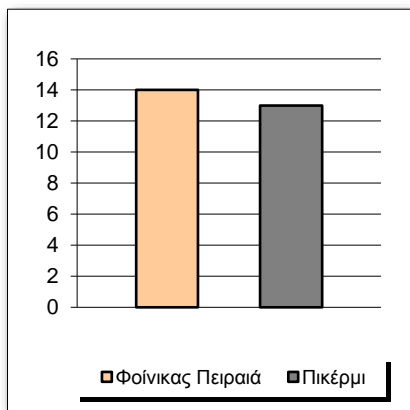

Starters - Subs ratio

Fastbreak Pts

Turnover Pts

Second Chance Pts

Possessions

Notes

Ο Φοίνικας Πειραιά είχε 103 κατοχές
 εκ των οποίων κατέληξαν: 63 σε σουτ
 20 σε λάθος
 και 20 σε κερδ. φάουλ

GRAPHIC STATS

SCORE EVOLUTION

SCORE DIFFERENCE

LARGEST SCORING RUN

LARGEST LEAD