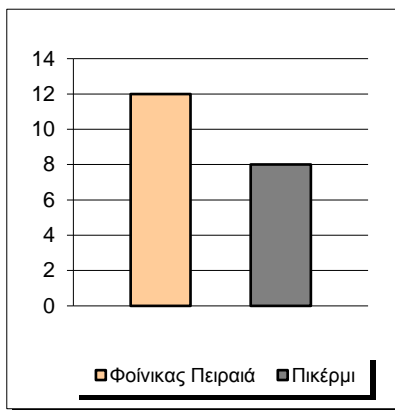

Starters - Subs ratio

Fastbreak Pts

Turnover Pts

Second Chance Pts

Possessions

Notes

Ο Φοίνικας Πειραιά είχε 103 κατοχές
 εκ των οποίων κατέληξαν: 63 σε σουτ
 20 σε λάθος
 και 20 σε κερδ. φάουλ

GRAPHIC STATS

SCORE EVOLUTION

SCORE DIFFERENCE

LARGEST SCORING RUN

LARGEST LEAD