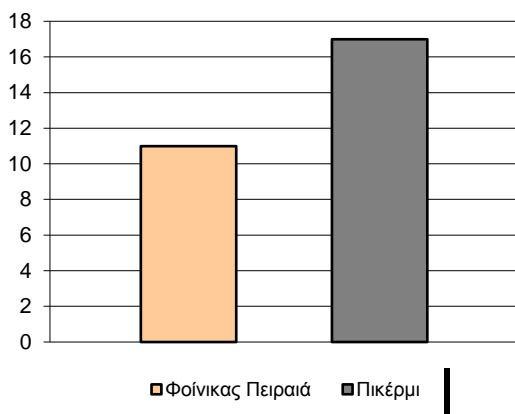

Starters - Subs ratio

Fastbreak Pts

Turnover Pts

Second Chance Pts

Possessions

Notes

Ο Φοίνικας Πειραιά είχε 103 κατοχές
 εκ των οποίων κατέληξαν: 63 σε σουτ
 20 σε λάθος
 και 20 σε κερδ. φάουλ

GRAPHIC STATS

SCORE EVOLUTION

SCORE DIFFERENCE

LARGEST SCORING RUN

LARGEST LEAD